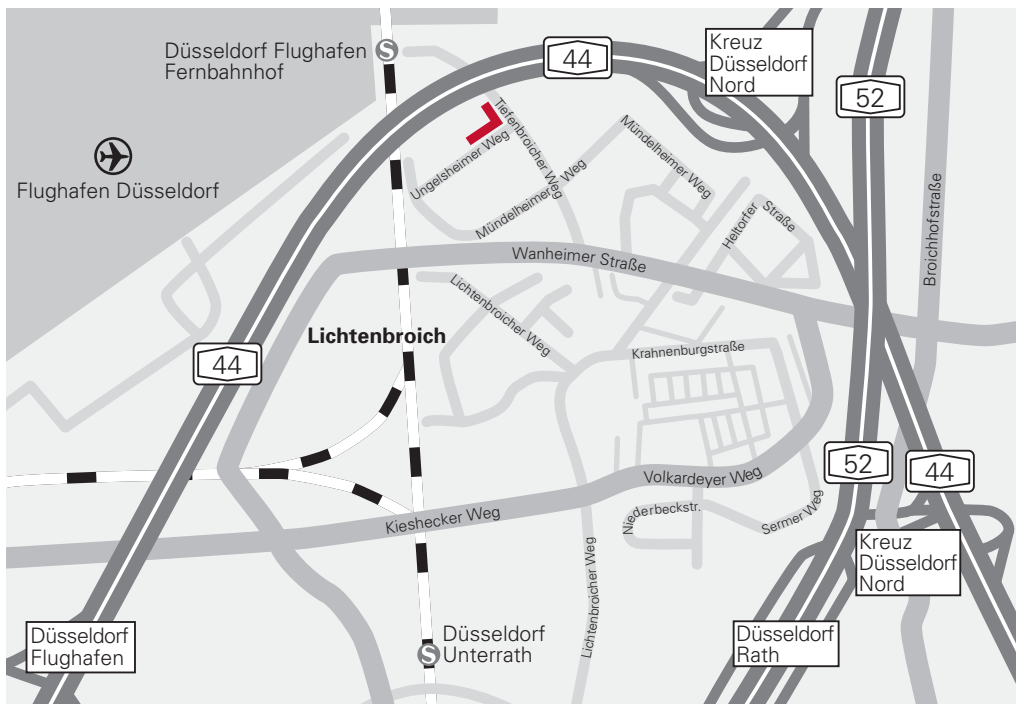

Anfahrtsskizze – Übersicht

Anfahrtsskizze – Detail

Eingang/Postadresse: Ungelsheimer Weg 1–3
Anlieferung/Warenausgabe: Tiefenbroicher Weg 28

CCS digital_fabric® GmbH
Ungelsheimer Weg 1–3
40472 Düsseldorf
Tel.: +49 211 906 97-0
www.ccs-digital.de